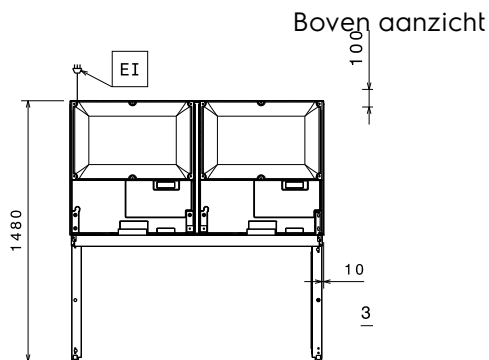

Energie klasse

Jaarlijks en dagelijks energieverbruik (in overeenstemming met EU Wetg)

Werking condities

EEI index (in overeenstemming met EU regelgeving 2015/1094)

Geluidsniveau:

59.3 dBA

Koelmiddel:

R134a