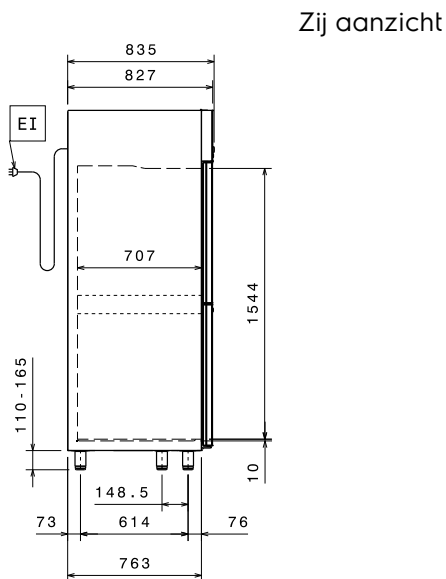

EI = Elektrische aansluiting