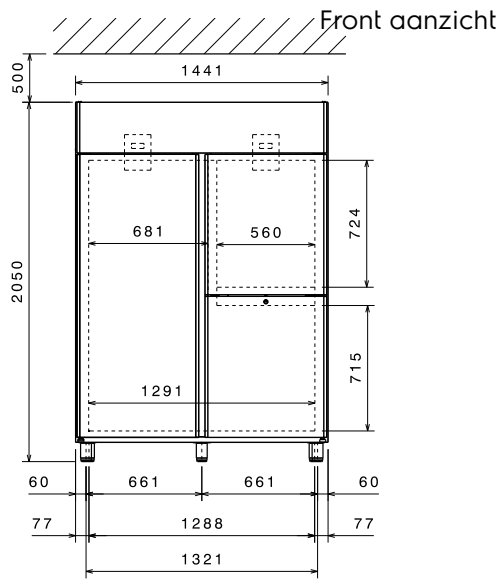

EI = Elektrische aansluiting